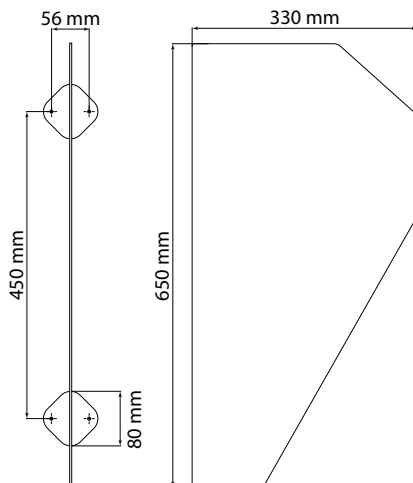

Urinaltrennwand Serie Roma

Artikel-Nr.: 10164 (Edelstahl), 10164.1 (RAL 7016), 10164.2 (RAL 9005), 10164.3 (RAL 9010)

RAL 7016

RAL 9005

RAL 9010

Produkteigenschaften

Material	Edelstahl V2A (1.4301) gebürstet
Materialstärke	3mm
Größe B x H	330 x 650mm
Ankerplatte	verschweißt
Montage	Wandmontage - Dübel, Schrauben, aufgeschraubte Abdeckkappen
Farbgebung	Pulverbeschichtung Epoxigrund / Polyesterpulver glatt, seidenglänzend RAL 7016 Anthrazitgrau, RAL 9005 Tiefschwarz, RAL 9010 Reinweiß
Hersteller	Signostar Edelstahlmanufaktur, hergestellt in Deutschland
Gewicht	4,3kg
Garantie	10 Jahre gegen Rost

Lieferumfang

Urinaltrennwand, Befestigungsmaterial, Abdeckkappen

Haben Sie Fragen?

☎ 0341 - 989 903 10 (Mo-Fr 09:30 - 16:30 Uhr)